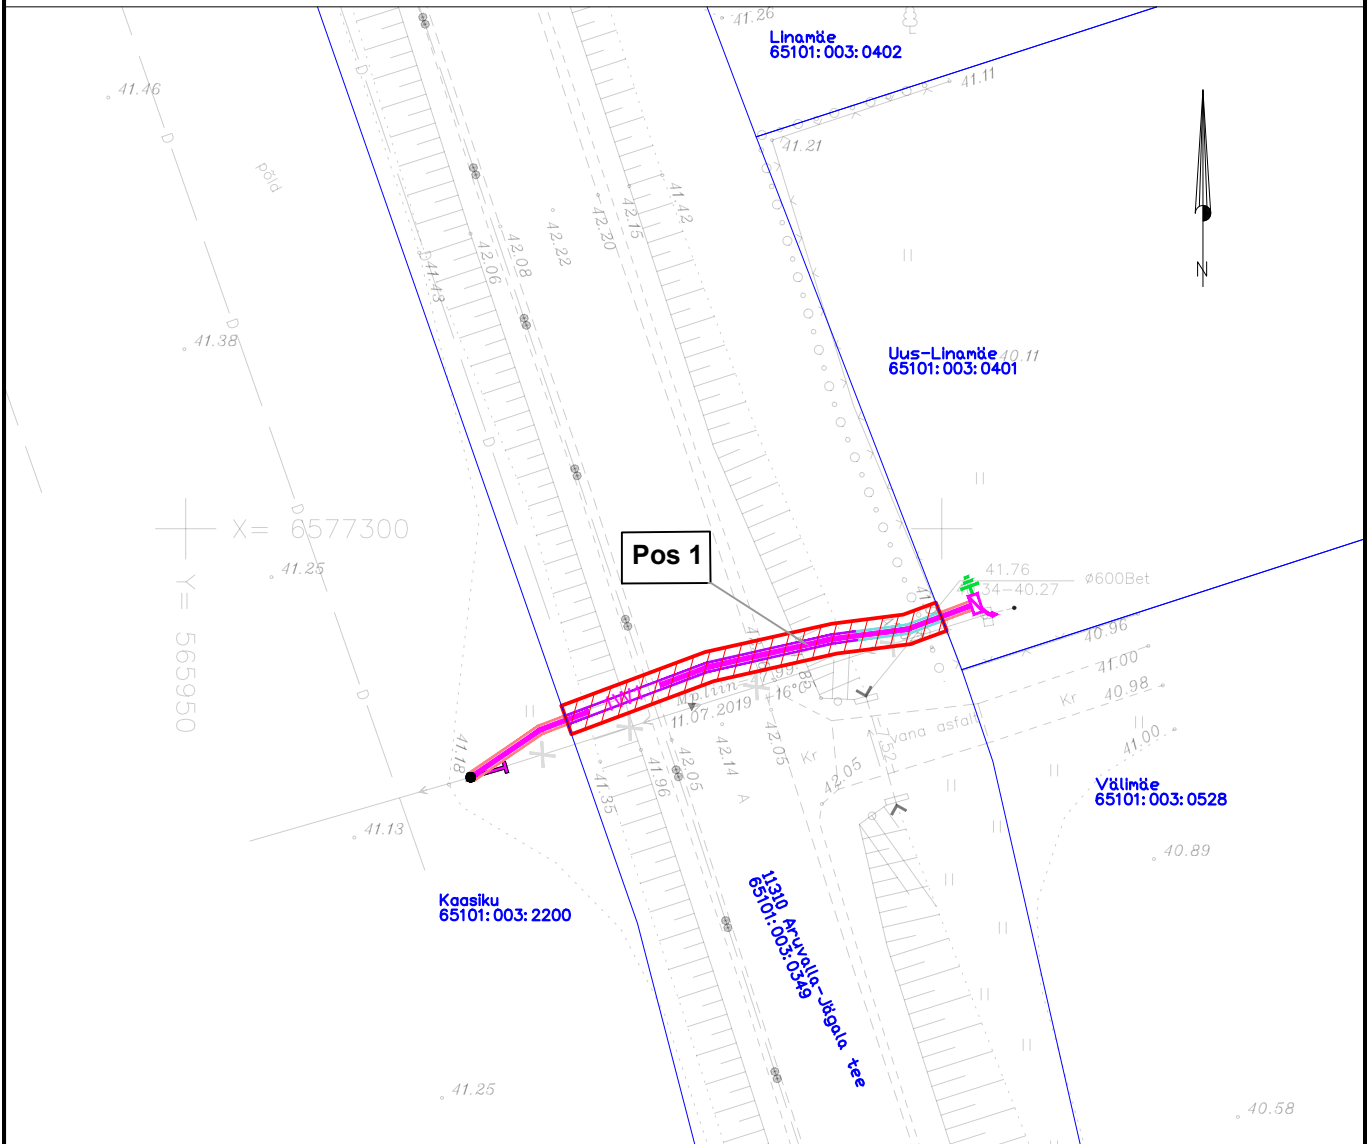

# Isikliku kasutusõiguse seadmise plaan

IKÕ ala Pos nr (plaanil)	Kinnistu registriosa nr	Katastriüksuse tunnus, nimi ja sihtotstarve	IKÕ ala pindala m <sup>2</sup>
Pos 1	9234250	65101:003:0349; 11310 Aruvalla-Jägala tee; Transpordimaa	52

IKÕ seadmise ala

Kinnistu piir

Projekteeritud 0,4kV maakaabel torus

(esimene nr kaablite arv)

Projekteeritavate maakaablite pikkus ca 26 m

Projekti nimetus / asukoht Aruvalla-Jägala km 11,60-17,80 Perila-Tõhelgi lõigu elektrivõrgu ümberehitus Raasiku vald, Harju maakond			Töö nr 21_0444
Koostaja Vaido Sooäär	Mõõtkava 1:500	Leht / formaat 1 / A4	Kuupäev 19.01.2022